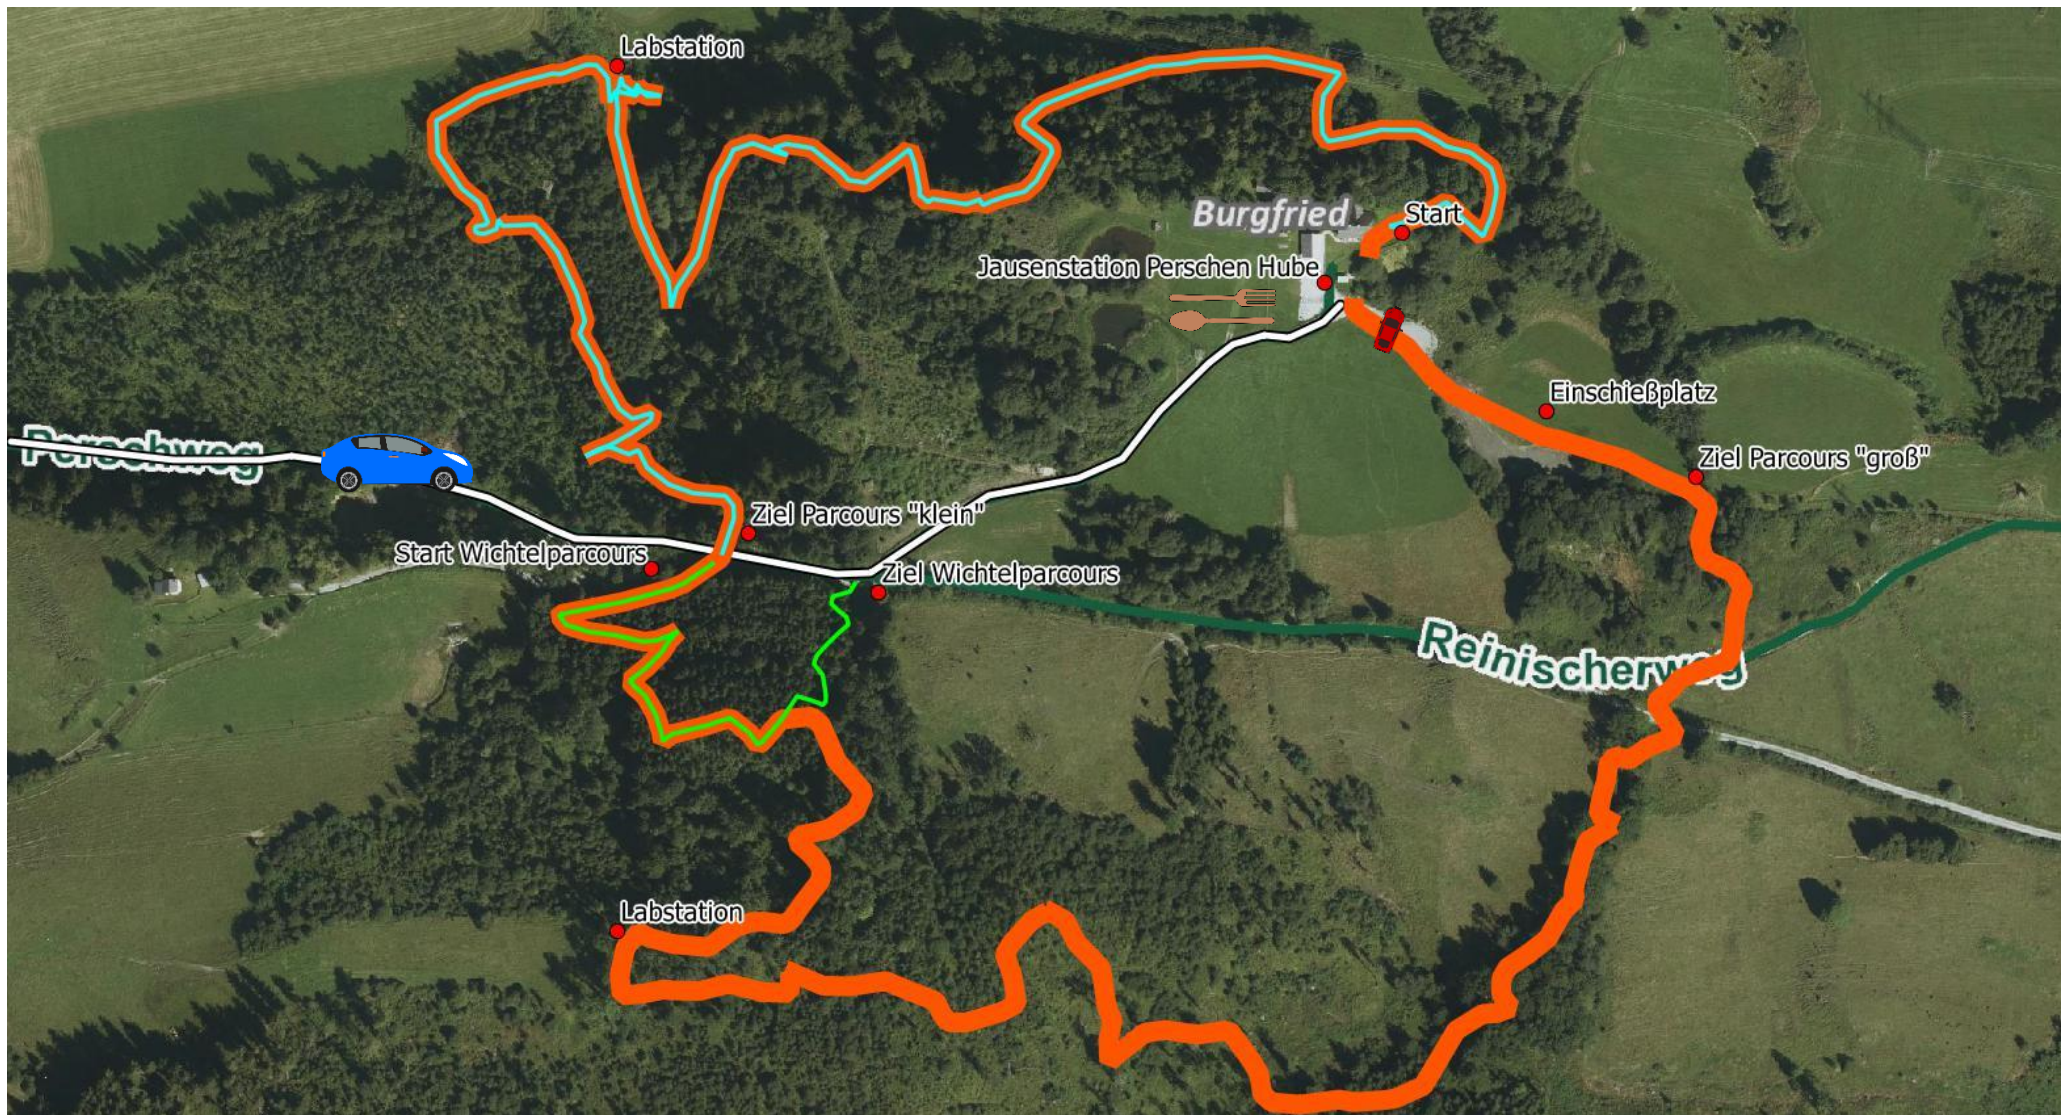

3D BOGENPARCOURS

Jausenstation Perschen Hube - Burgfried 18, 8903 Lassing (Zufahrt über Burgfried 6 / Nichtlgut)

Parcours

Parcours „klein“ = 13 Stände (ca. 2 h)

Parcours „groß“ = 29 Stände (ca. 3,5 h)

Wichtelparcours = 5 Stände (ca. 0,5-1 h)

Öffnungszeiten

Bogenverleih:

Freitag - Sonntag 9:00 - 18:00 Uhr

Parcours:

Freitag - Sonntag 8:00 - 20:00 Uhr

letzter Start:

- Parcours „groß“: 16:00 Uhr
- Parcours „klein“: 18:00 Uhr
- Wichtelparcours: 18:00 Uhr

Erwachsene

- Parcours „groß“ 10,00 €
- Parcours „klein“ 8,00 €

Jugendliche ab 12 Jahren 5,00 € (nur mit Begleitung)

Eltern haften für ihre Kinder

Kindergruppen 5,00 €/Kind

Bogenverleih

Bogen und Zubehör = 5,00 €

3D Bogenparcours – „Ströchauer Schützenluit“

Orange Linie: Parcours „groß“ - Blaue Linie: Parcours „klein“ - Grüne Linie: Wichtelparcours